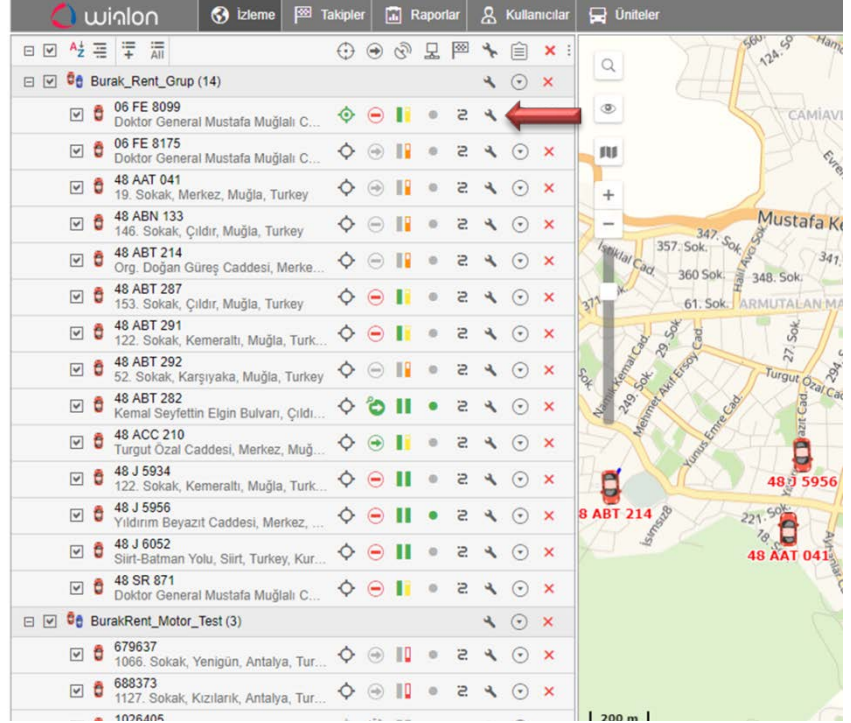

Araç Kiralama Müşteri Kayıt Sistemi

Çözüm Tanımı

Araç Kiralama Firmalarının araç kiralama bilgilerinin sisteme girilebildiği, harita arayüzünde izlenebildiği ve bütün araçların bilgilerinin raporlanabildiği bir çözümdür.

Uygulama

- Araç ve/veya motosiklet kiraya verileceği zaman aşağıda belirtilen arayüzden “araç özellikleri” penceresi açılır. Hangi araç kiraya verilecekse o satırdaki anahtar butonuna basılır.

Unit Properties - 06 FE 8099

Genel Giriş Simge Gelişmiş Sensörler **Özel Alanlar** Ünite Grupları Komutlar Seyahat Algoritma

Yakıt Tüketimi

İsim: * 06 FE 8099

Cihaz tipi: * Cellocator CR200

Server address: 185.213.1.24:20574

Kimlik ID: 1022999

The screenshot displays the Winlon CMS Manager interface. The top navigation bar includes options like 'İzleme', 'Takip', 'Mesajlar', 'Raporlar', 'Geofensörler', 'Yollar', 'Sürücüler', 'İşler', 'Uyarılar', 'Kullanıcılar', and 'Ünİteler'. The main content area is divided into a left sidebar and a central map. The sidebar contains filters for 'Şablon', 'Objekt', 'Aralık', 'Başlangıç', and 'Bitiş'. The map shows a street grid with several red car icons and labels such as '48 P 2059', '48 E 0431', '34 BL 3996', '06 FE 8099', '48 ABN 133', '48 J 5422', '48 J 7374', and '161. Sok.'. Below the map is a table with the following data: